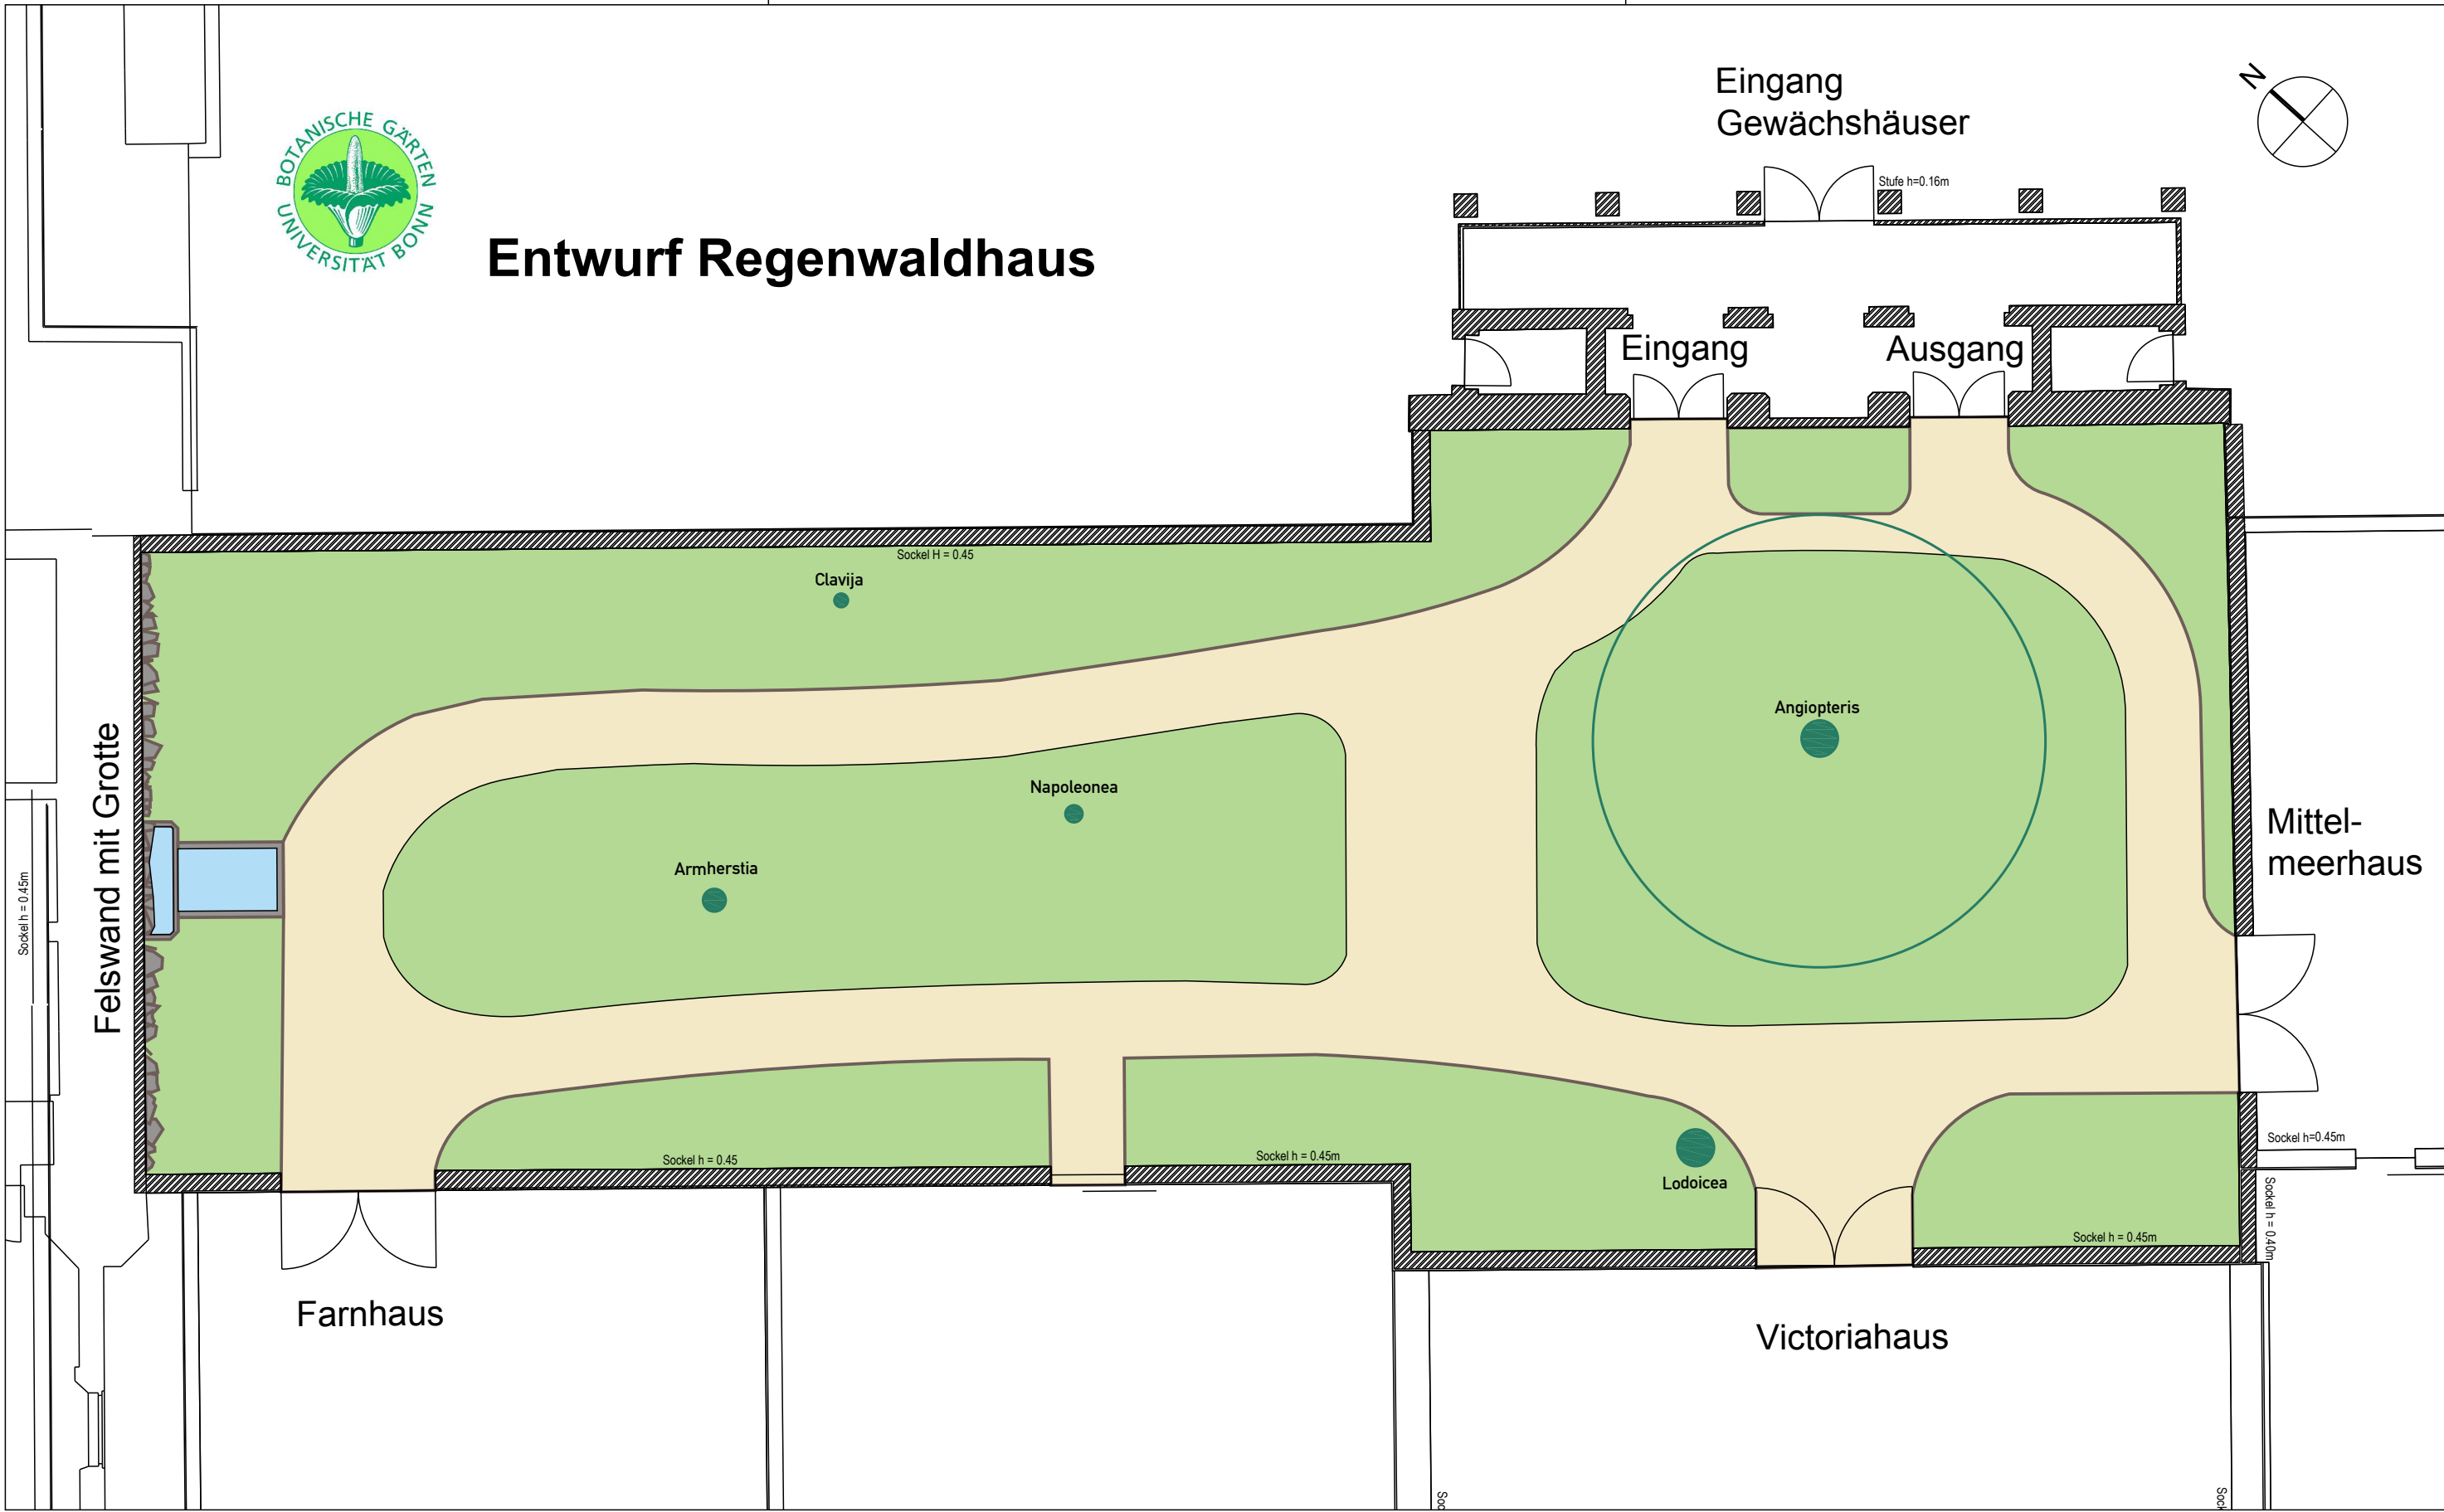

Entwurf Regenwaldhaus

Eingang
Gewächshäuser

Projekt	Regenwaldhaus			Planänderungsliste/Datum/Name	Bauherr	RMP Stephan Lenzen Landschaftsarchitekten 53177 Bonn Klosterbergstraße 109 Tel 0228/952570 Fax 0228/321083 info@RMP-Landschaftsarchitekten.de www.RMP-Landschaftsarchitekten.de
Planinhalt	Wegekonzept nach Bestand	Datum 12.10.2009	bearbeitet LE / AG		Botanische Gärten der Universität Bonn Meckenheimer Allee 171 53115 Bonn	
Leistungsphase	Entwurf	Maßstab 1:100	Höhenbezug NHN			
Planbezeichnung	08-080_palm_3_2009-10-12	Plan / Index -	Format A3		Freigabe:	
						Geprüft: